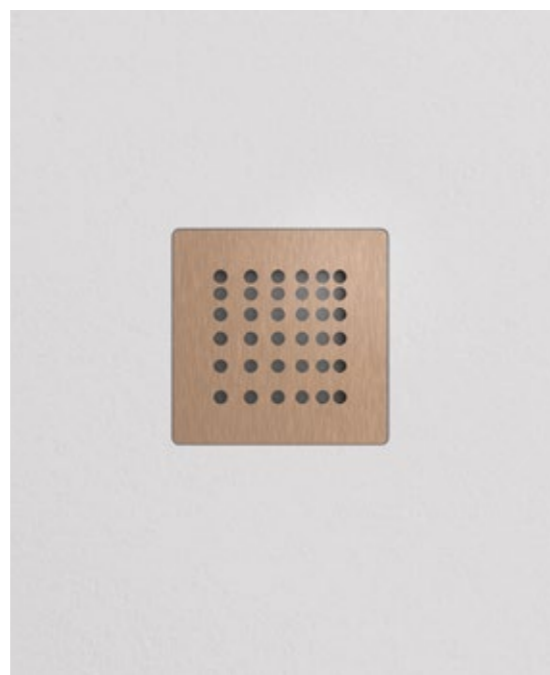

Piatto bianco piletta PVD Vintage matt/B - Elegant
Tray white drain PVD Vintage matt/B - Elegant

Piatti e copripilette iStone possono essere personalizzati con le finiture di seguito

iStone's trays and drains can be customized with the following finishing

Le copripilette sono anche disponibili nelle finiture speciali PVD

The drains are also available in special PVD finishings